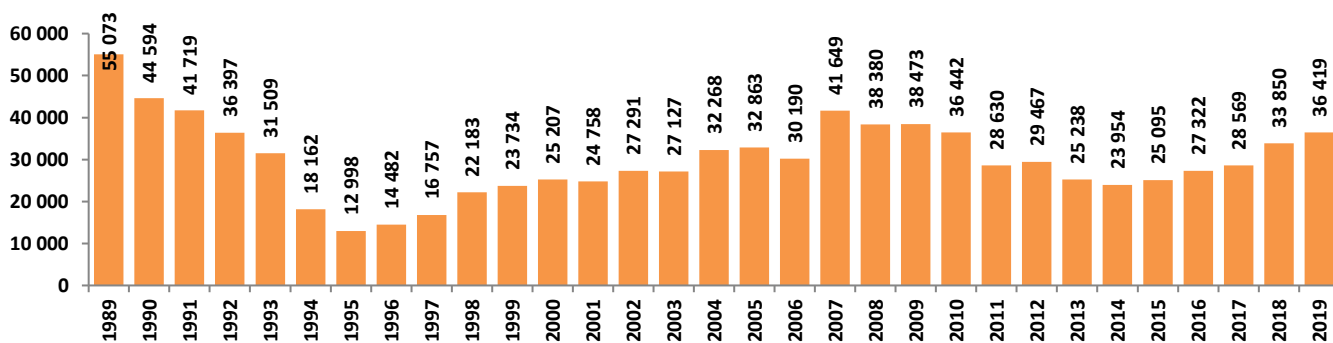

VÝSTAVBA DRUŽSTEVNÍCH BYTŮ V ČR 1989 – 2019

počet dokončených družstevních bytů

zdroj: ČSÚ
(data 1995 – 1998 a 2019 nejsou k dispozici)

% porovnání počtu dokončených družstevních bytů k roku 1989

zdroj: ČSÚ
(data 1995 – 1998 a 2019 nejsou k dispozici)

celkový počet dokončených bytů v ČR (výstavba družstevní, nájemní, individuální)

zdroj: ČSÚ

30 let kapitalismu v ČR = **MÍNUS 98,69 %** (k 2018)
ROČNÍ VÝSTAVBY DRUŽSTEVNÍCH BYTŮ

KSČM CHCE ZPĚT 100 %

VÝSTAVBU DRUŽSTEVNÍCH BYTŮ Z ROKU 1989