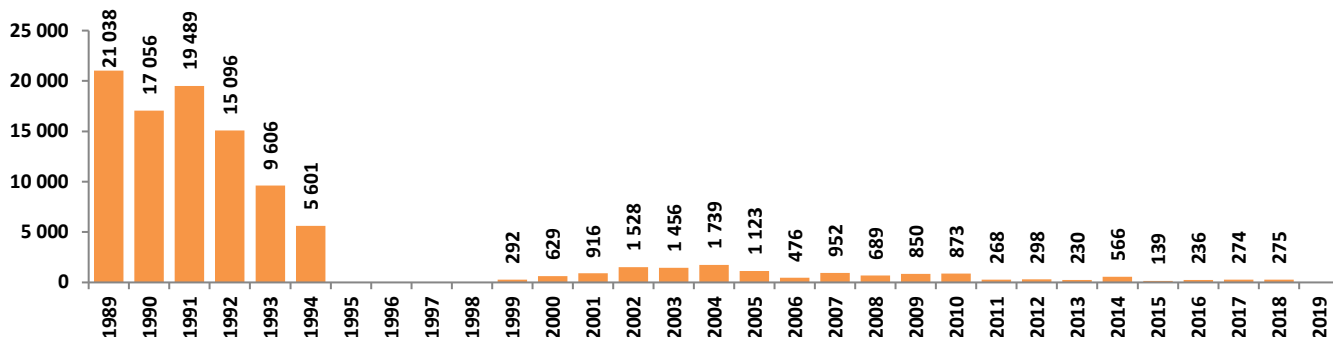

VÝSTAVBA DRUŽSTEVNÍCH BYTŮ V ČR 1989 – 2019

počet dokončených družstevních bytů

zdroj: ČSÚ
(data 1995 – 1998 a 2019 nejsou k dispozici)

% porovnání počtu dokončených družstevních bytů k roku 1989

zdroj: ČSÚ
(data 1995 – 1998 a 2019 nejsou k dispozici)

celkový počet dokončených bytů v ČR (výstavba družstevní, nájemní, individuální)

zdroj: ČSÚ

30 let kapitalismu v ČR = **MÍNUS 98,69 %** (k 2018)
ROČNÍ VÝSTAVBY DRUŽSTEVNÍCH BYTŮ

KSČM CHCE ZPĚT 100 %

VÝSTAVBU DRUŽSTEVNÍCH BYTŮ Z ROKU 1989