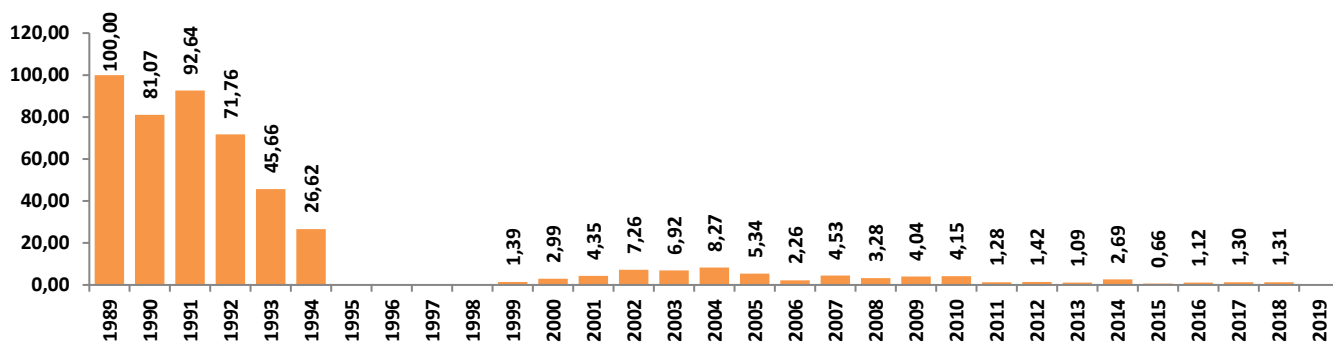

VÝSTAVBA DRUŽSTEVNÍCH BYTŮ V ČR 1989 – 2019

počet dokončených družstevních bytů

zdroj: ČSÚ
(data 1995 – 1998 a 2019 nejsou k dispozici)

% porovnání počtu dokončených družstevních bytů k roku 1989

zdroj: ČSÚ
(data 1995 – 1998 a 2019 nejsou k dispozici)

celkový počet dokončených bytů v ČR (výstavba družstevní, nájemní, individuální)

zdroj: ČSÚ

30 let kapitalismu v ČR = **MÍNUS 98,69 %** (k 2018)
ROČNÍ VÝSTAVBY DRUŽSTEVNÍCH BYTŮ

KSČM CHCE ZPĚT 100 %

VÝSTAVBU DRUŽSTEVNÍCH BYTŮ Z ROKU 1989